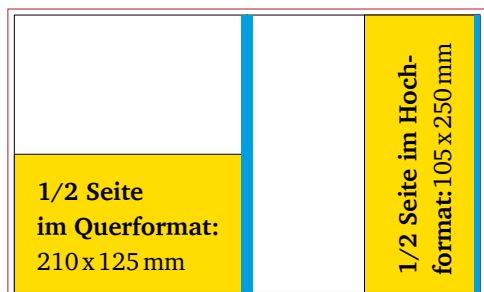

Klassische Anzeige

Klassische Werbeanzeige, Platzierung Ihrer gelieferten druckfertigen Daten

Größe	Gesamtpreis
Halbe Seite	je 1.500,00€
Eine Seite	je 2.500,00€
Eine Seite U2 U3 U4	je 2.700,00€
Doppelseite	je 3.500,00€