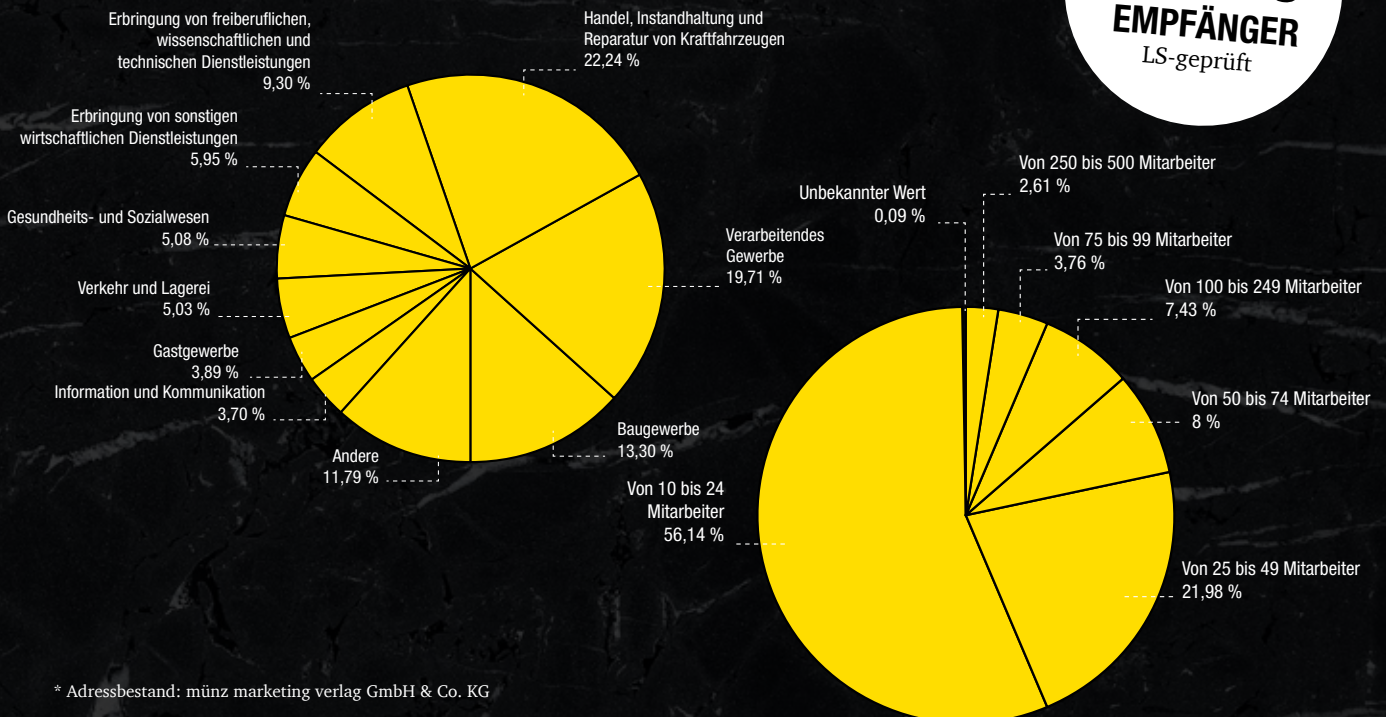

MEDIADATEN 2020

UNTERNEHMER
Magazin **mittelrheinland**

Gemeinsam stark für die Region.

+ Optimale Verteilung und Versand ohne Streuverlust

+ Sie erreichen alle* Unternehmen mit mehr als 10 Mitarbeitern, sowie Experten und Coaches in der Region.

Das Magazin wird per Post vier mal im Jahr an **19.500 Unternehmer** der Region versendet. Damit werden alle* Firmen im Mittelrheinland mit mehr als 10 Mitarbeitern erreicht.

**AUFLAGE
20.000**

**19.500
EMPFÄNGER**
LS-geprüft